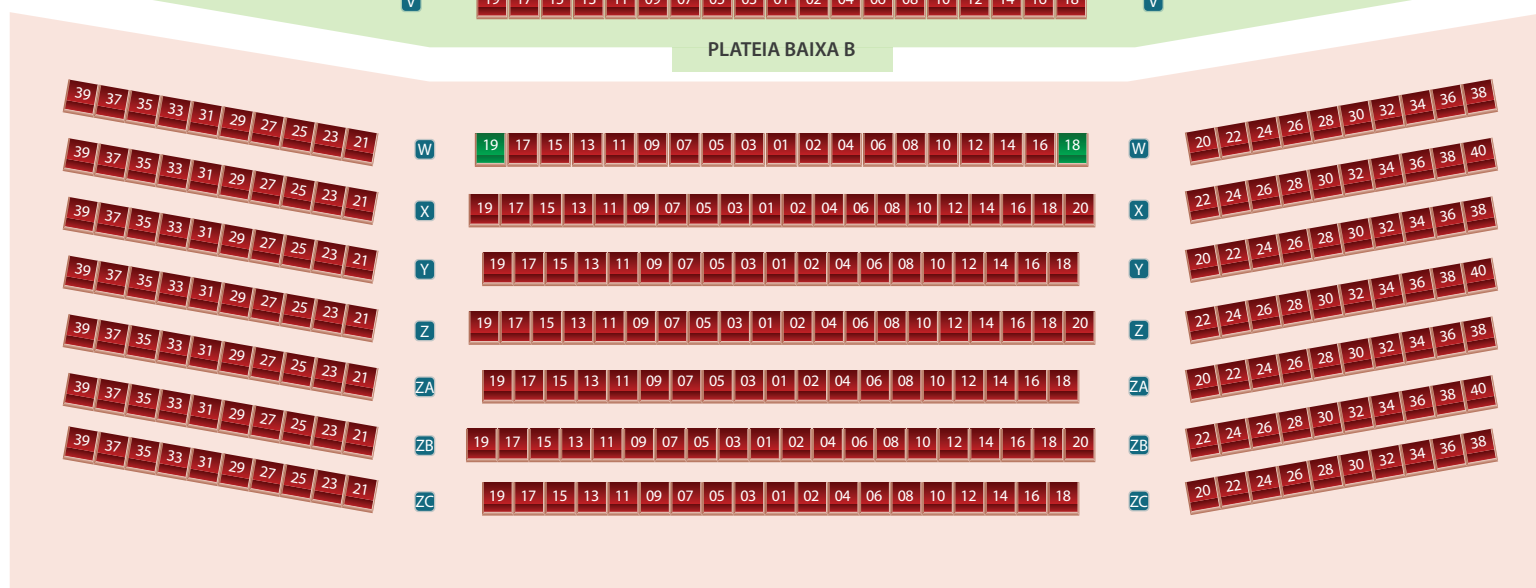

TEATRO RIOMAR

FORTALEZA

administrado por Opus 1

PALCO

PLATEIA BAIXA A

PLATEIA BAIXA B

PLATEIA ALTA

 PLATEIA BAIXA A

 PLATEIA BAIXA B

 PLATEIA ALTA

 POLTRONAS MÓVEIS

 ÁREA RESERVADA PARA PORTADORES DE NECESSIDADES ESPECIAIS

 POLTRONAS RESERVADAS PARA OBESOS