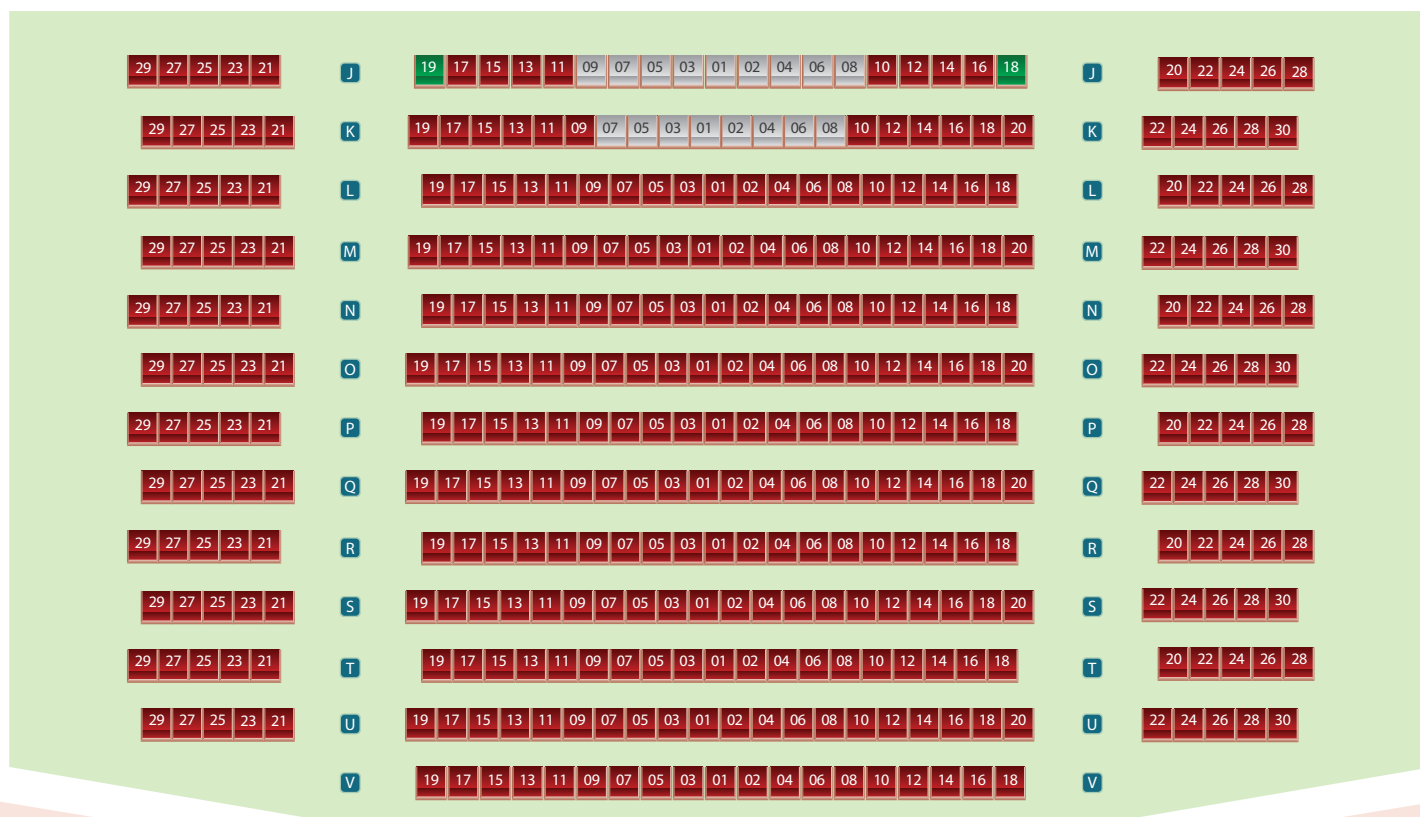

TEATRO RIOMAR

FORTALEZA

administrado por Opus 1

PALCO

PLATEIA BAIXA A

PLATEIA BAIXA B

PLATEIA ALTA

 PLATEIA BAIXA A

 PLATEIA BAIXA B

 PLATEIA ALTA

 POLTRONAS MÓVEIS

 ÁREA RESERVADA PARA PORTADORES DE NECESSIDADES ESPECIAIS

 POLTRONAS RESERVADAS PARA OBESOS